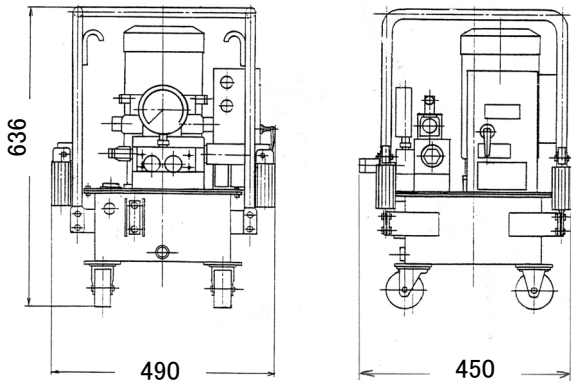

## < 仕様 >

型 式	HM-103G		
電 動 モ ー タ ー	750W AC100V		
油 圧 ポ ン プ	高 圧	プランジャーポンプ	
	低 圧	ギヤーポンプ	
圧 力	高 圧	最 高	85MPa
		常 用	70MPa
	低 圧	5MPa	
吐 出 量 (50/60Hz)	高 圧	0.25/0.30L/min	
	低 圧	4.2/5.0L/min	
タ ン ク 容 量	10 L		
質 量	70 kg		